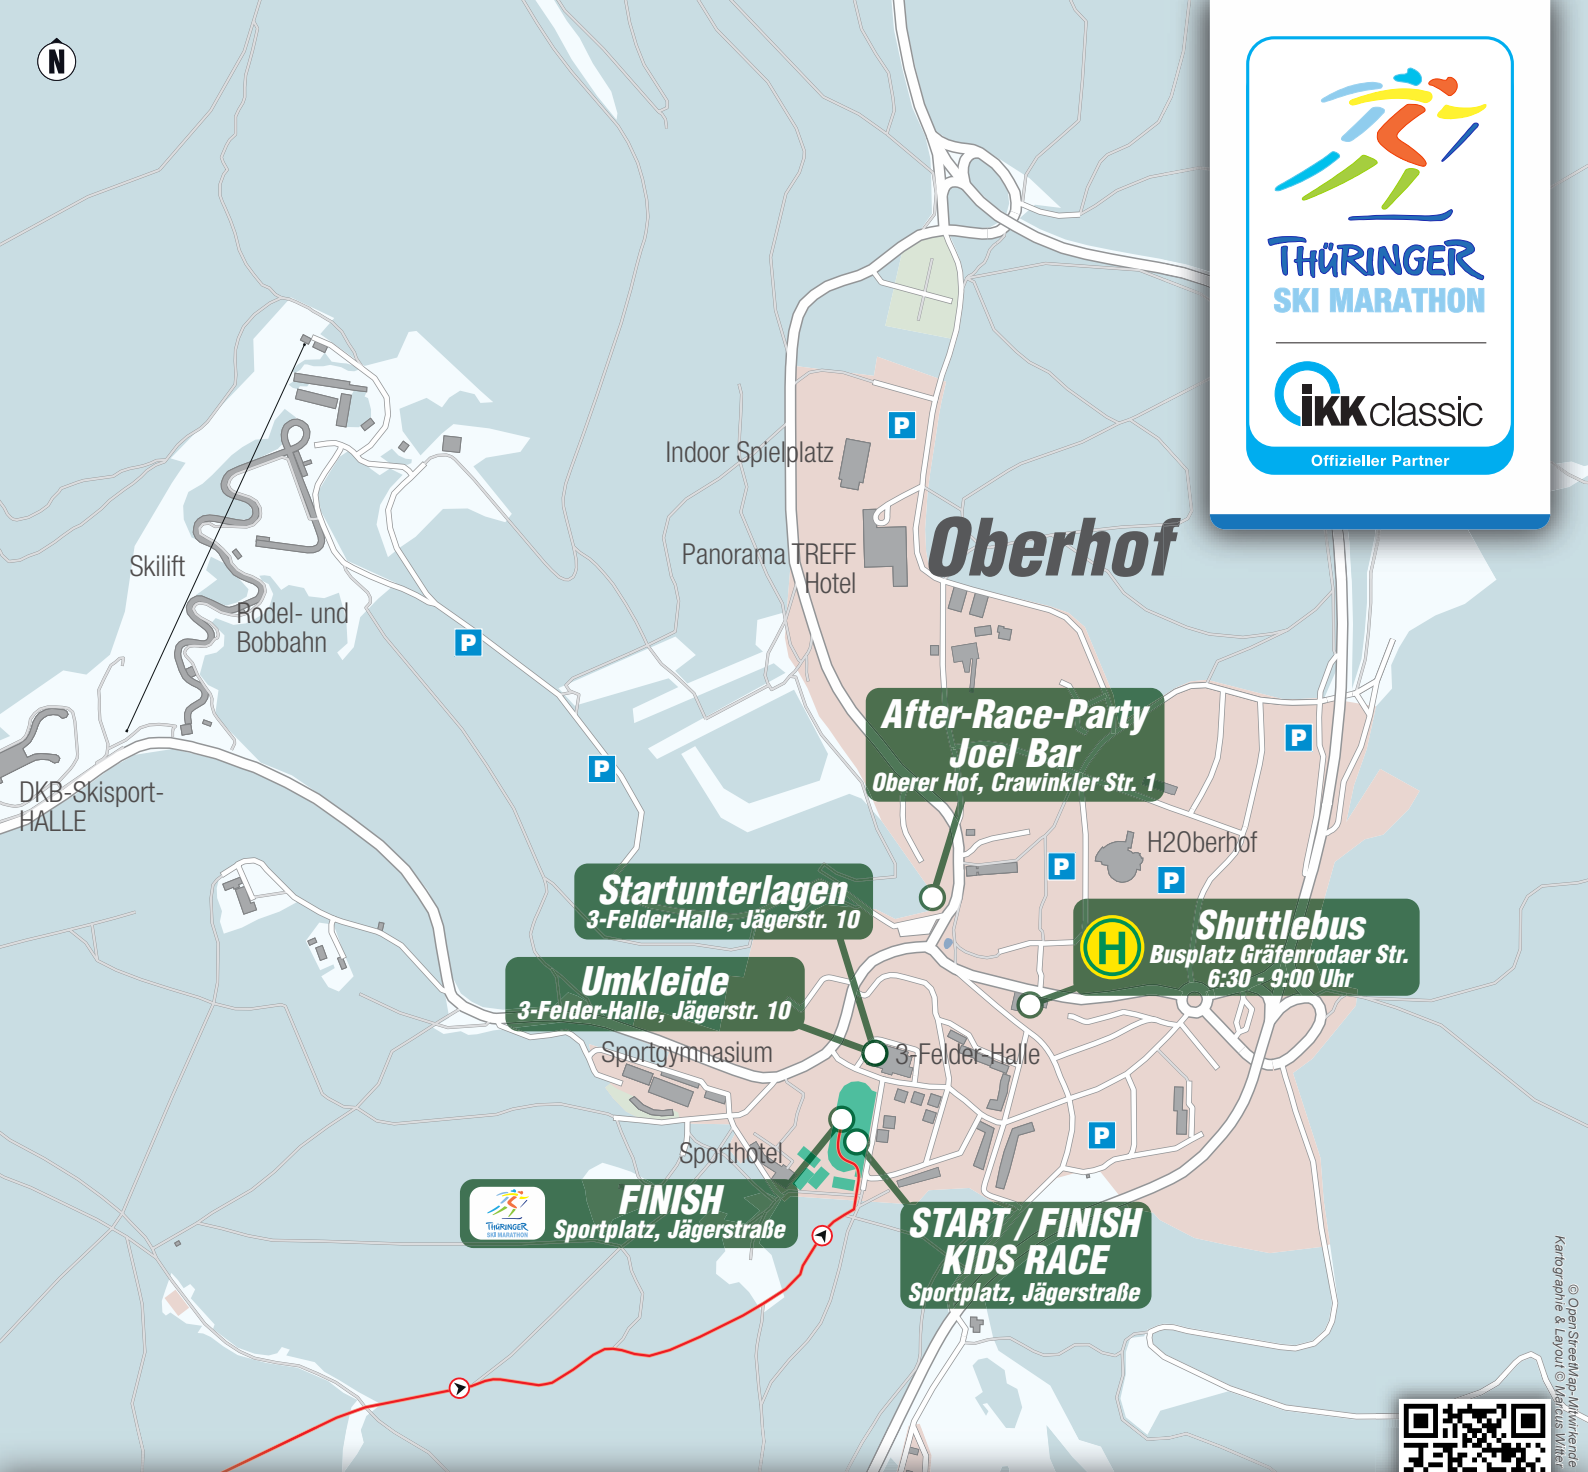

THÜRINGER
SKI MARATHON

Offizieller Partner

**After-Race-Party
Joel Bar**
Oberer Hof, Crawinkler Str. 1

Startunterlagen
3-Felder-Halle, Jägerstr. 10

Umkleide
3-Felder-Halle, Jägerstr. 10

Shuttlebus
Busplatz Gräfenrodaer Str.
6:30 - 9:00 Uhr

FINISH
Sportplatz, Jägerstraße

**START / FINISH
KIDS RACE**
Sportplatz, Jägerstraße

THÜRINGER SKI MARATHON am 20.02.2016